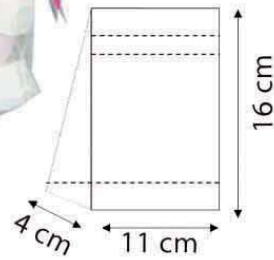

689476 CONO 30X60 PEPPA PIG 10XB100U

689475 CONO 20X40 PEPPA PIG 40XB100U

689474 CONO 30X60 MICKEY 10XB100U

800039 CONO BOOLIES LLENO PEQUEÑO 22U

800025 CONO BOOLIES LLENO MEDIANO 14U

800026 CONO BOOLIES LLENO GRANDE 8U

689425 CONO 20X40 HALLOWEEN 60XB100U

689433 BOLSA 4,5X25 TRANSPARENTE 225XB100U

689408 BOLSA 5,5X30X4 BASE 200XB100U

689418 BOLSA 7,5X25 TRANSP. 200XB100U
689419 BOLSA 8,5X20 TRANSP. 200XB100U

689410 BOLSA 11X16X4 BASE 200XB100U

689411 BOLSA 10X21X6 BASE 200XB100U

689434 BOLSA 18X22 BAJA PRESION 30XB500U
689435 BOLSA 21X27 BAJA PRESION 20XB500U

Bolsas de plástico

689426 BOLSA ASA 35X50 BLANCA 25XB200U

689451 BOLSAS 25X30 OPAC 24XB500U